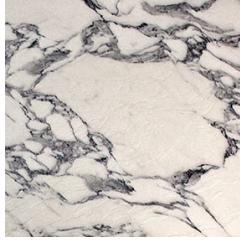

## ETERNEL SANS TEMPS DINING TABLE OVAL

Grey Carnico Marble  
Italy

White Arabescato Marble  
Italy

Walnut

+ Brass

+ Stainless Steel

L 240 x W 110 x H 75 cm / L 300 x W 137 x H 75cm  
L 94,5 x W 43,3 x H 29,5 inch / L118,1 x 54 x 29,5 inch