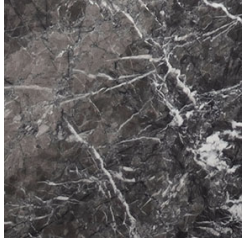

## ETERNEL SANS TEMPS DINING TABLE OVAL

Grey Carnico Marble  
Italy

White Arabescato Marble  
Italy

Walnut

+ Brass

+ Stainless Steel

L 240 x W 110 x H 75 cm / L 300 x W 137 x H 75cm  
L 94,5 x W 43,3 x H 29,5 inch / L118,1 x 54 x 29,5 inch