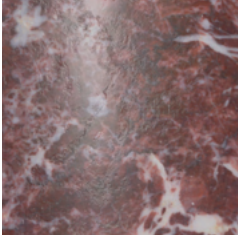

VERENA BRAUSCH

WOW VASE

Red Albania Rosso