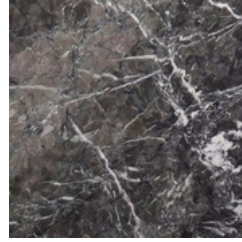

## ETERNEL SANS TEMPS DINING TABLE OVAL

Travertin Romain

White Arabescato Marble  
Italy

Walnut

Grey Carnico Marble  
Italy

L 240 x W 110 x H 75 cm / L 300 x W 137 x H 75cm  
L 94,5 x W 43,3 x H 29,5 inch / L118,1 x 54 x 29,5 inch