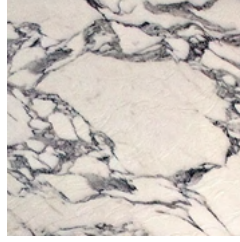

## JEU DES SENSE BOWL

Red Albania Rosso

Vert des Apes  
France

White Arabescato Marble  
Italy

Pierre des Lense

White Onyx

W 60 x D 25 x H 18 cm

W 23,6 x D 9,5 x H 7,1 inch