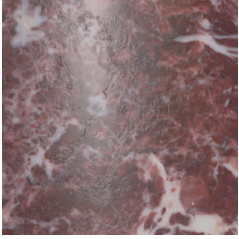

VERENA BRAUSCH

JEU DES SENSE BOWL

Red Albania Rosso

Vert des Apes
France

White Arabescato Marble
Italy

Pierre des Lense

White Onyx

W 60 x D 25 x H 18 cm