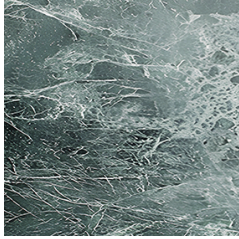

VERENA BRAUSCH

JEU DES SENSE BOWL

Red Albania Rosso

Vert des Apes
France

White Arabescato Marble
Italy

Pierre des Lense

White Onyx

W 60 x D 25 x H 18 cm