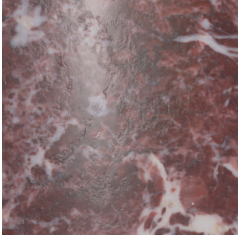

VERENA BRAUSCH

WOW VASE

Red Albania Rosso

Vert des Apes
France

White Arabescato Marble
Italy

Pierre des Lense

W 22 x D 22 x H 35 cm

W 8,6 x D 8,6 x H 13,8 inch