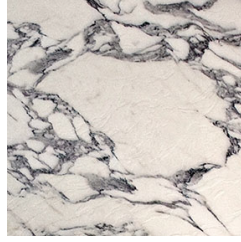

VERENA BRAUSCH

WOW VASE

Red Albania Rosso

Vert des Apes
France

White Arabescato Marble
Italy

Pierre des Lense

W 22 x D 22 x H 35 cm

W 8,6 x D 8,6 x H 13,8 inch